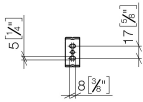

83 500 670

- Breite 166 mm
- Höhe 60 mm
- Ausladung 73 mm

	Chrom	83 500 670-00
	Platin gebürstet	83 500 670-06
	Dark Chrome	83 500 670-19
	Schwarz matt	83 500 670-33
	Chrom gebürstet	83 500 670-93

83 500 670

mm [inches]

83 500 670

Ersatzteile für die  
anderen  
Oberflächenvarianten  
finden Sie hier: Platin  
gebürstet

### Ersatzteilstückliste

Nr.	Artikelnummer	Benennung	Verbaumenge	Lieferzeit
1	05 17 20 736 00 90	Befestigungssatz	1	2
2	09 31 11 049 90	Stift	1	2
3	08 17 67 502-00	Halter	1	10
4	04 31 11 113 00 90	Stift	1	2
5	90 28 22 650 00-00	Halter	1	10