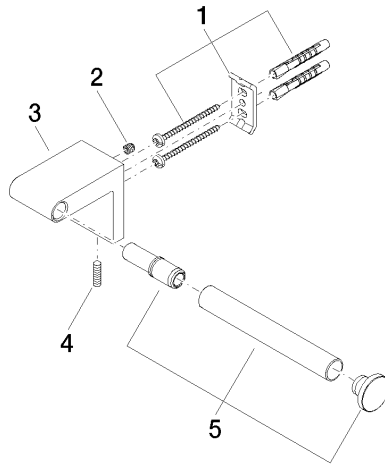

83 500 670

- Breite 166 mm
- Höhe 60 mm
- Ausladung 73 mm

	Chrom	83 500 670-00
	Platin gebürstet	83 500 670-06
	Dark Chrome	83 500 670-19
	Schwarz matt	83 500 670-33
	Chrom gebürstet	83 500 670-93

83 500 670

mm [inches]

83 500 670

Ersatzteile für die  
anderen  
Oberflächenvarianten  
finden Sie hier: Platin  
gebürstet

### Ersatzteilstückliste

Nr.	Artikelnummer	Benennung	Verbaumenge	Lieferzeit
1	05 17 20 736 00 90	Befestigungssatz	1	2
2	09 31 11 049 90	Stift	1	2
3	08 17 67 502-00	Halter	1	10
4	04 31 11 113 00 90	Stift	1	2
5	90 28 22 650 00-00	Halter	1	10