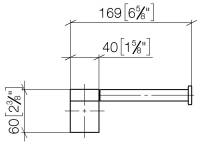

83 500 670

- Breite 166 mm
- Höhe 60 mm
- Ausladung 73 mm

	Chrom	83 500 670-00
	Platin gebürstet	83 500 670-06
	Dark Chrome	83 500 670-19
	Schwarz matt	83 500 670-33
	Chrom gebürstet	83 500 670-93

83 500 670

mm [inches]

83 500 670

Ersatzteile für die  
anderen  
Oberflächenvarianten  
finden Sie hier: Platin  
gebürstet