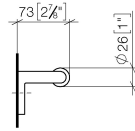

83 500 670

- Breite 166 mm
- Höhe 60 mm
- Ausladung 73 mm

	Chrom	83 500 670-00
	Platin gebürstet	83 500 670-06
	Dark Chrome	83 500 670-19
	Schwarz matt	83 500 670-33
	Chrom gebürstet	83 500 670-93

83 500 670

mm [inches]

83 500 670

Ersatzteile für die  
anderen  
Oberflächenvarianten  
finden Sie hier: Platin  
gebürstet

### Ersatzteilstückliste

Nr.	Artikelnummer	Benennung	Verbaumenge	Lieferzeit
1	05 17 20 736 00 90	Befestigungssatz	1	2
2	09 31 11 049 90	Stift	1	2
3	08 17 67 502-00	Halter	1	10
4	04 31 11 113 00 90	Stift	1	2
5	90 28 22 650 00-00	Halter	1	10